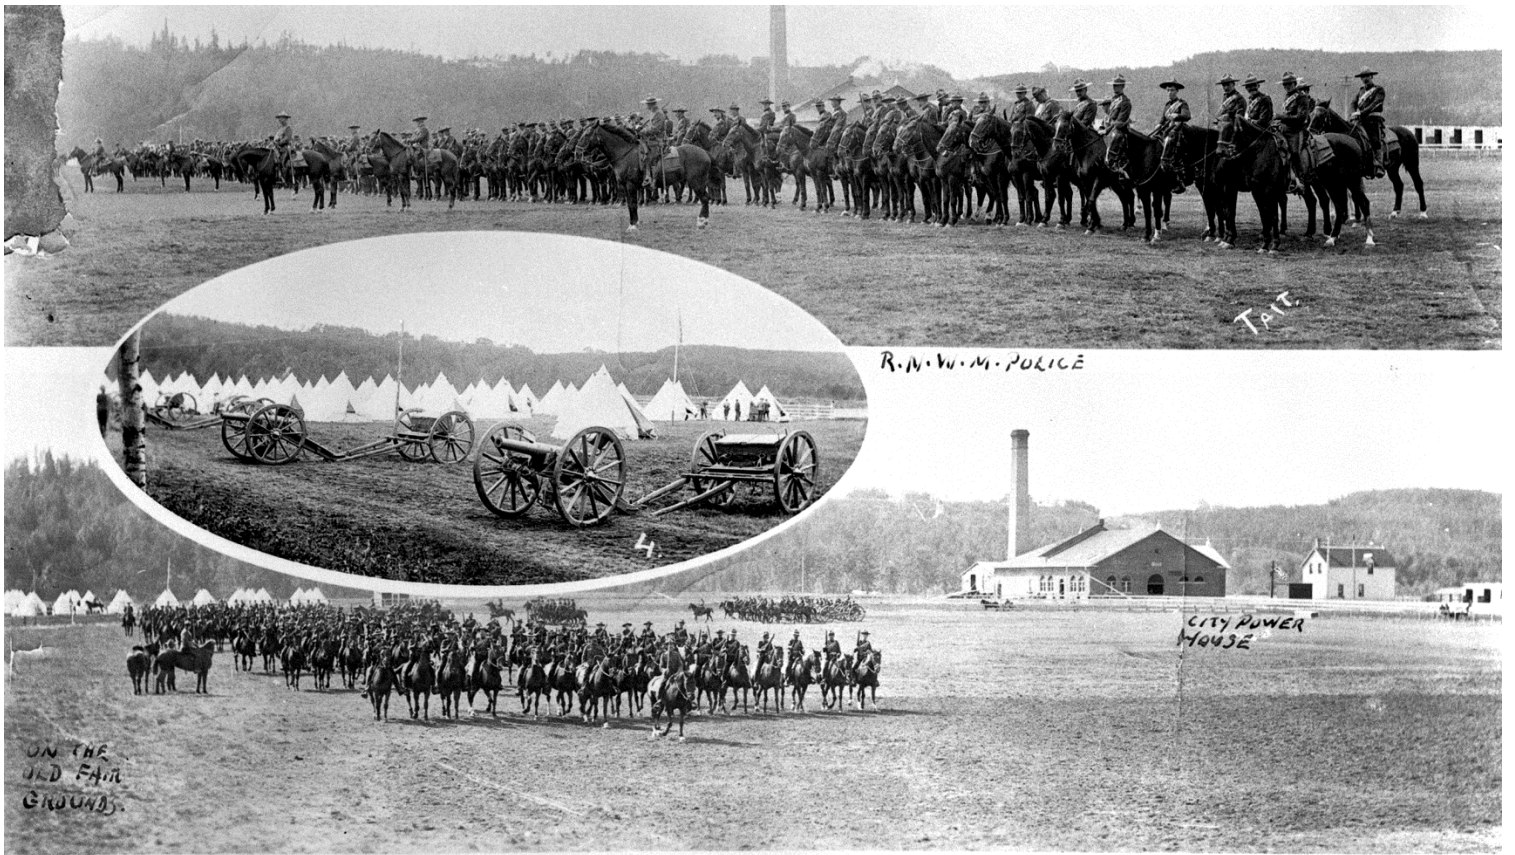

Figure 1 - Sir Wilfred Laurier, Premier ministre du Canada, tient un discours à l'inauguration de la province de l'Alberta, 1<sup>er</sup> septembre 1905 (APA, B6656)

Figure 2 - Salve d'honneur de la Police montée, à l'inauguration de la province (APA, B6672)

Figure 3 – Défilé à l'inauguration de la province (APA, B6719)

Figure 4 - L'inauguration de la province (APA, B2004)

Figure 5 – Membres du premier cabinet de l'Alberta: William Thomas Finlay, Ministre de l'agriculture, William Cushing, Ministre des travaux publics, Premier ministre Alexander Rutherford, Charles Cross, Procureur général, Leverett DeVeber, sans portefeuille (APA, B6666)

Figure 6 - Ouverture de la première Assemblée législative, 15 mars 1906 (APA, B6667)

Figure 7 - Lieutenant-gouverneur Bulyea et membres de la première Assemblée législative de l'Alberta, mai 1906 (APA, B6632)